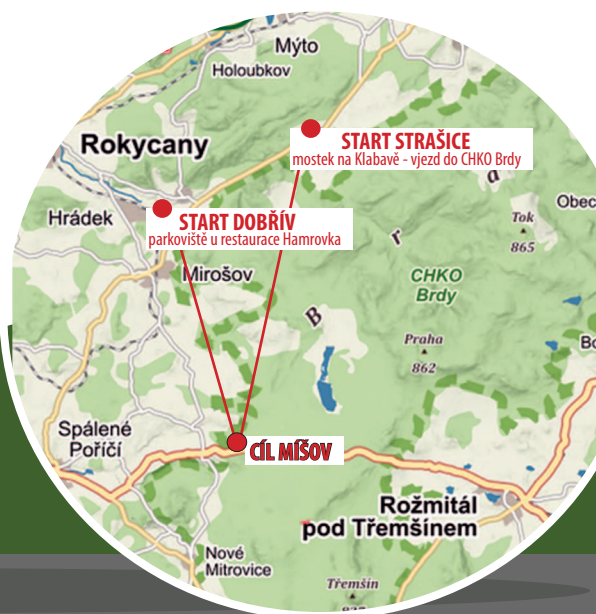

11. ročník

# CYKLOVÝLETU

Od Plzně pod Brdy

**SOBOTA 10. 9. 2016**
**STARTOVACÍ MÍSTA**  
**Strašice a Dobřív**
**CÍL**  
**Míšov (gril)**
**VYDÁVÁNÍ MAP OD 9.00 DO 10.00 HOD.**

- trasy pro cyklo a pěší budou značeny
- každý účastník obdrží mapu a poukázku na občerstvení
- možnost zajištění busu do startovacích míst
- akce se koná za každého počasí

AKCI POŘADÁ: Horní Berounka – povodí Klabavy – dobrovolný svazek obcí: Dobřív, Dýšina, Ejpovice, Holoubkov, Hrádek, Cheznovice, Kamenný Újezd, Klabava, Kornatice, Kyšice, Litohlavy, Medový Újezd, Mešno, Mýto, Osek, Příkosice, Raková, Rokycany, Strašice